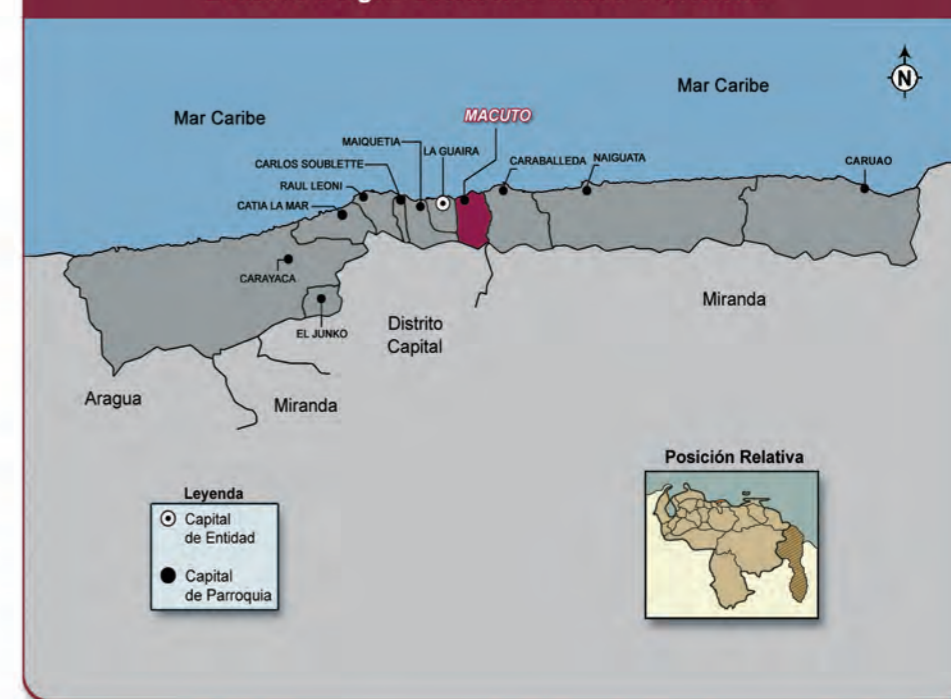

CENSO PILOTO PARROQUIA MACUTO ESTADO VARGAS

7.318 viviendas empadronadas

Con el objeto de probar en campo todos los mecanismos metodológicos y operativos que se desarrollarán durante el XIV Censo Nacional de Población y Vivienda, así como afinar el cuestionario censal electrónico a ser utilizado durante la entrevista; verificar las cargas de trabajo que

El INE seleccionó a la parroquia Macuto del estado Vargas como sede del Censo Piloto, ya que cuenta con las características geográficas, sociales y económicas más representativas del resto del país, como casco central, áreas de crecimiento no controlado, urbanizaciones fabricadas por el Estado y empresas privadas, así como población diseminada o aislada.

Estado: Vargas División Político Territorial

¡Tú cuentas para Venezuela!